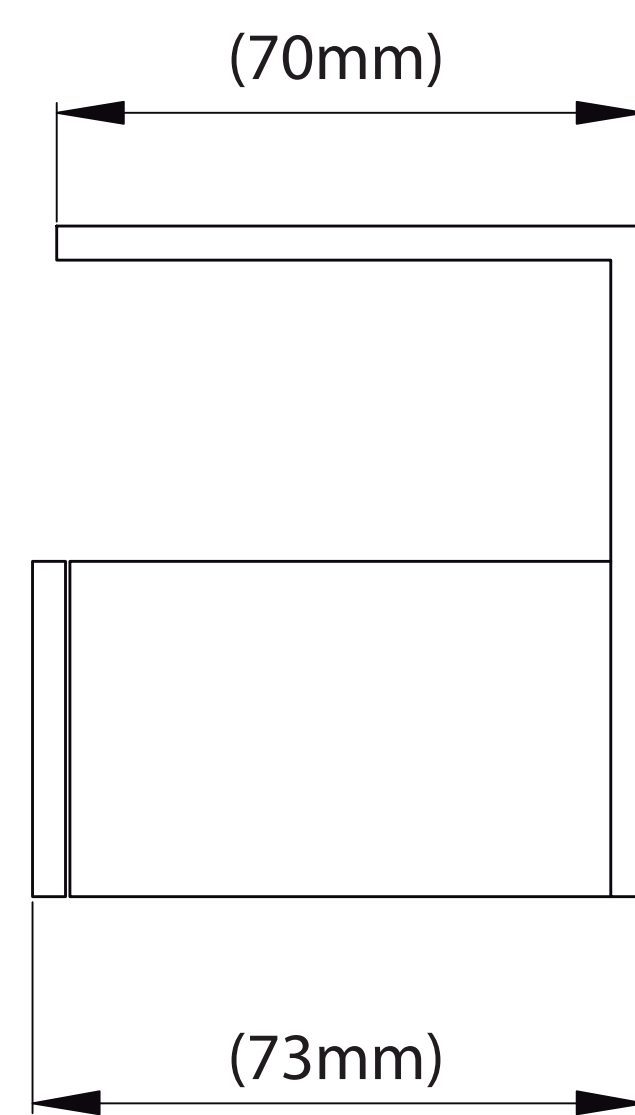

Garantía Limitada contra
daños de fabricación

FLATT SIGNATURE PORTA PAPEL CON TAPA

FERRETTI

Medidas: Largo 140mm x Ancho 73mm x Altura 80mm

Código de Producto	FA 2026
Material	Bronce Pesado
Acabado	Cromado
Largo	140mm
Ancho	73mm
Altura	80mm
Componentes de Instalación (tornillo, tarugo, etc.)	Si

*(Vista 3/4)