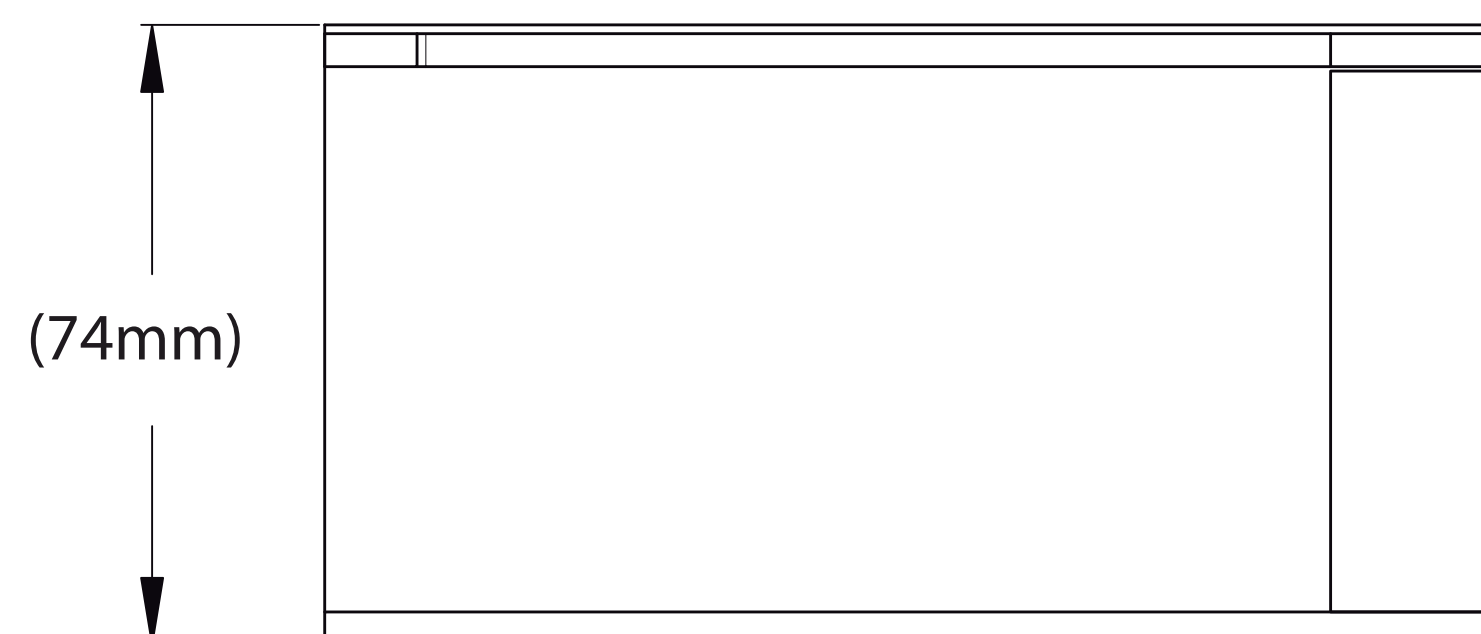

Garantía Limitada contra
daños de fabricación

FLATT SIGNATURE PORTA PAPEL CON TAPA

FERRETTI

Medidas: Largo 140mm x Ancho 73mm x Altura 80mm

Código de Producto	FA 2026
Material	Bronce Pesado
Acabado	Cromado
Largo	140mm
Ancho	73mm
Altura	80mm
Componentes de Instalación (tornillo, tarugo, etc.)	Si