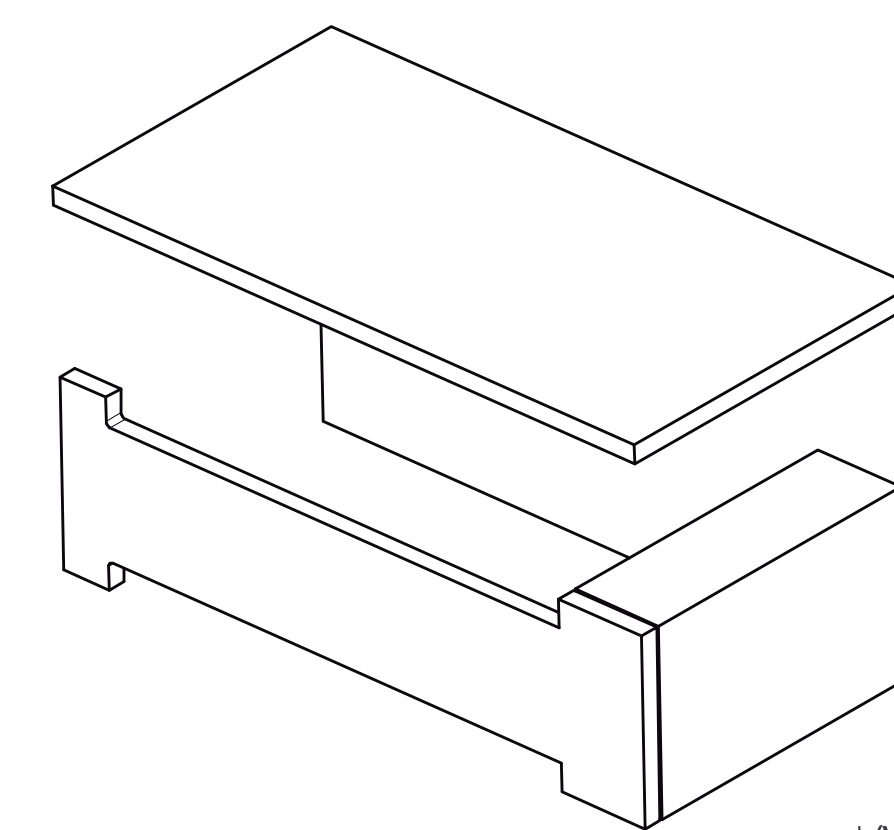

FLATT SIGNATURE PORTA PAPEL CON TAPA

Extra **Durable**

Innovacion **Tecnológica**

Acabado Cromado de Alta Calidad
Superficie duradera y atractiva.

1

3

Accesorios de Montaje
Pernos y tarugos para la instalación.

Garantía Limitada contra
daños de fabricación

FLATT SIGNATURE PORTA PAPEL CON TAPA

FERRETTI

Medidas: Largo 140mm x Ancho 73mm x Altura 80mm

Código de Producto	FA 2026
Material	Bronce Pesado
Acabado	Cromado
Largo	140mm
Ancho	73mm
Altura	80mm
Componentes de Instalación (tornillo, tarugo, etc.)	Si