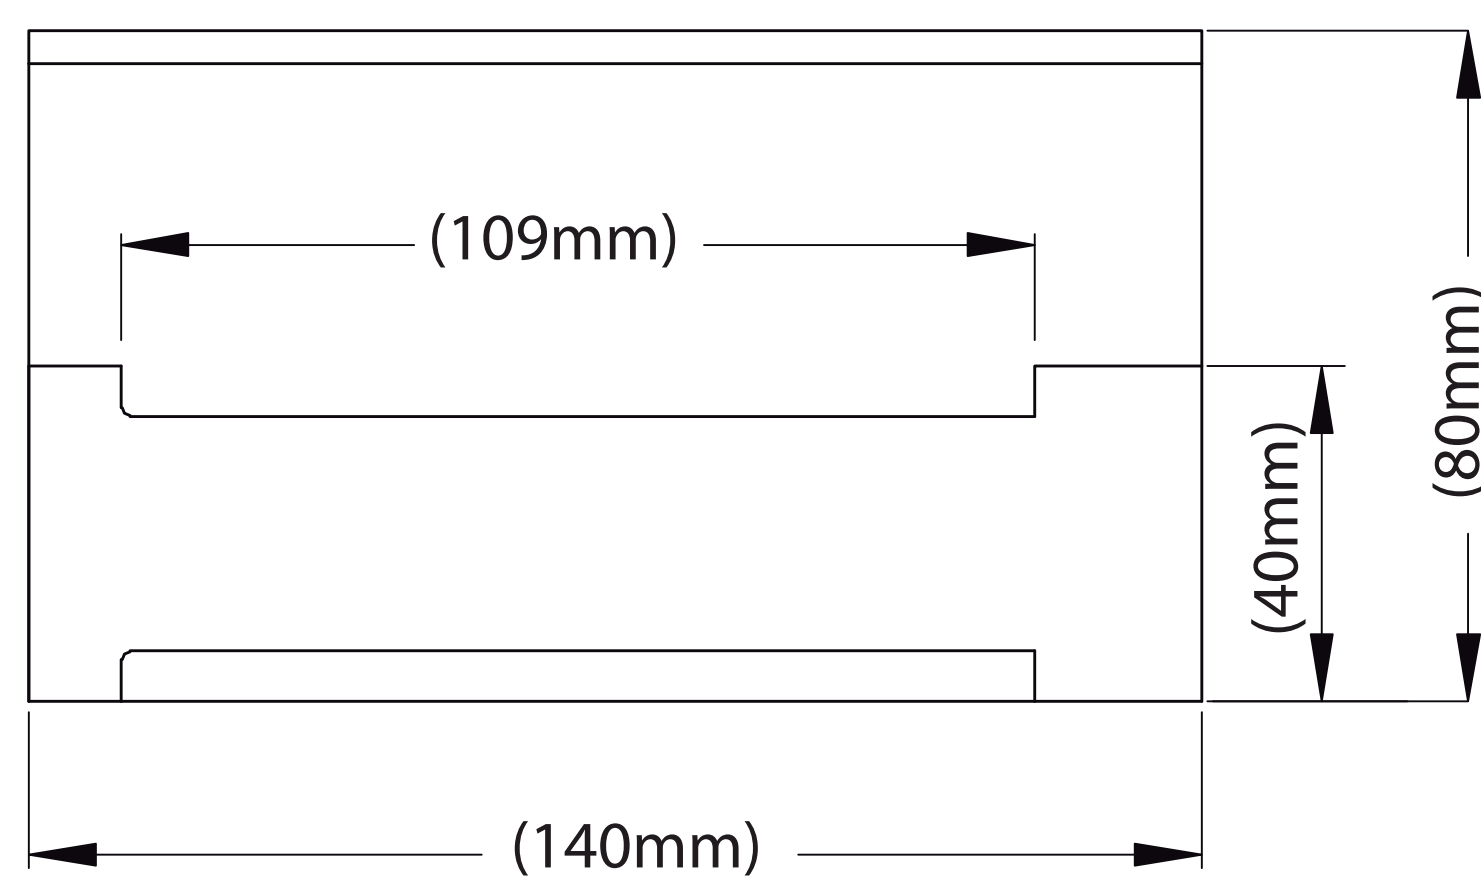

Garantía Limitada contra
daños de fabricación

FLATT SIGNATURE PORTA PAPEL CON TAPA

FERRETTI

Medidas: Largo 140mm x Ancho 73mm x Altura 80mm

Código de Producto	FA 2026
Material	Bronce Pesado
Acabado	Cromado
Largo	140mm
Ancho	73mm
Altura	80mm
Componentes de Instalación (tornillo, tarugo, etc.)	Si

*(Vista 3/4)