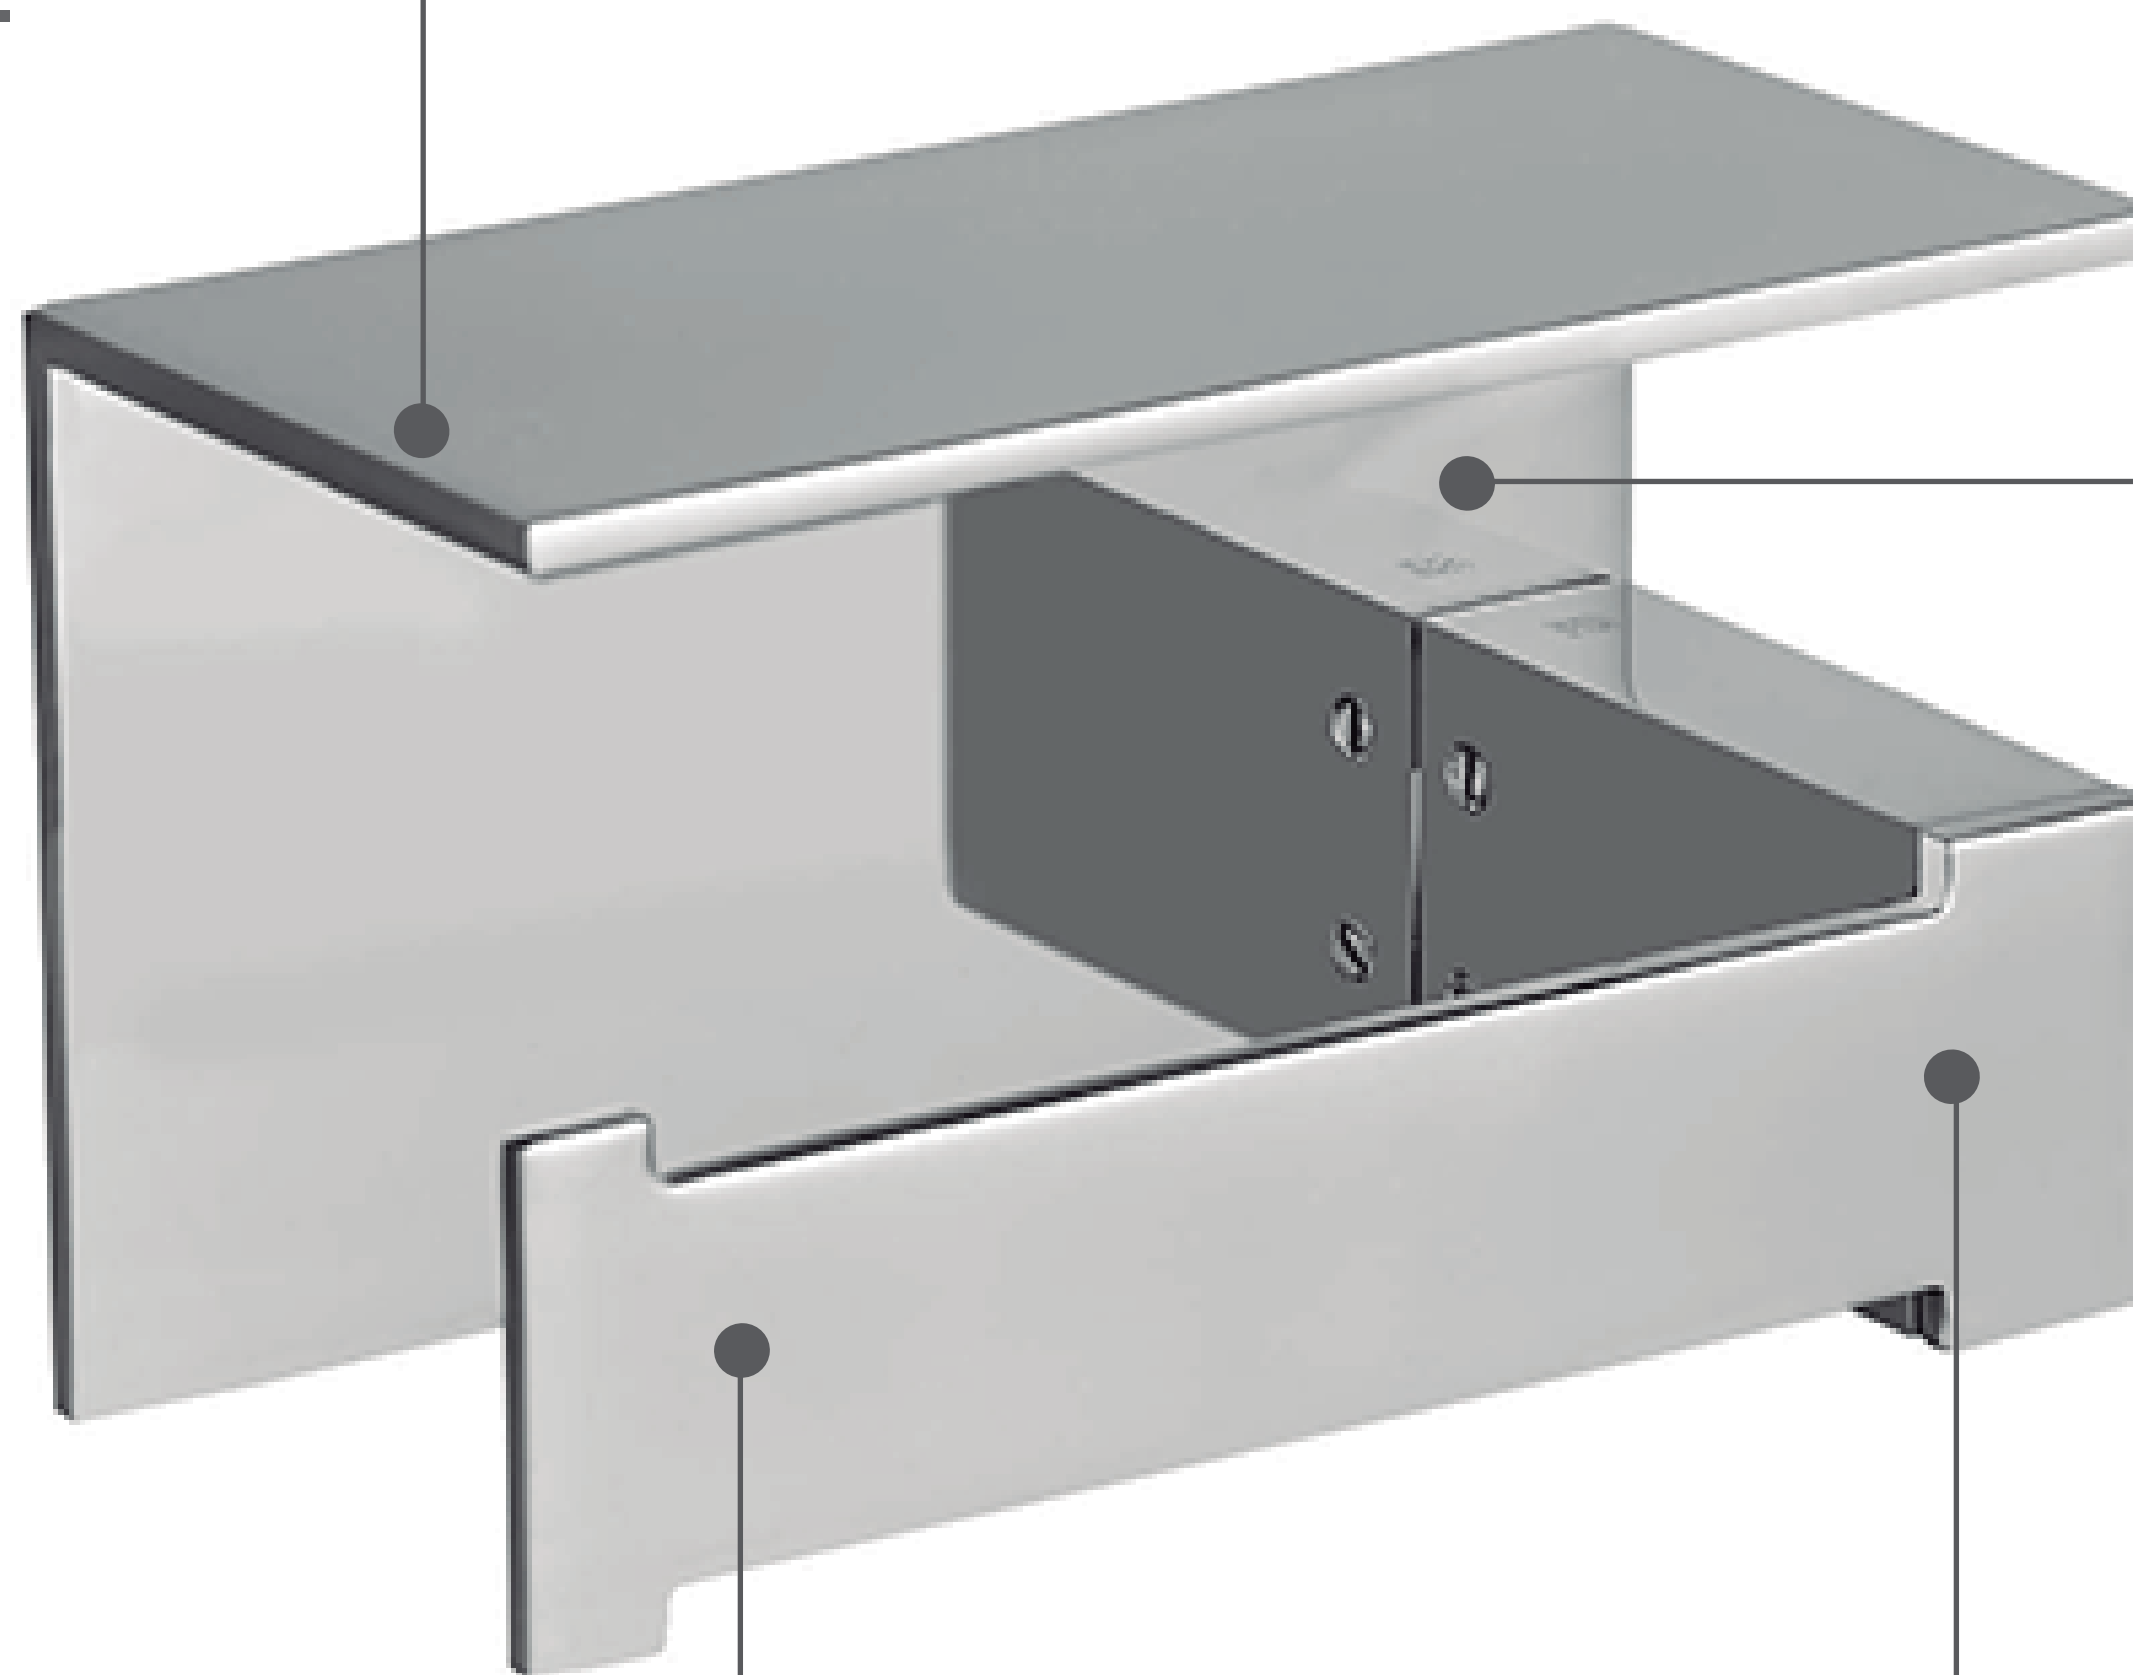

FLATT SIGNATURE PORTA PAPEL CON TAPA

Extra **Durable**

Innovacion **Tecnológica**

Acabado Cromado de Alta Calidad
Superficie duradera y atractiva.

1

3

Accesorios de Montaje
Pernos y tarugos para la instalación.

Fabricado en Bronce Pesado
Para máxima duración.

2

4

Simple Instalación
Fácil y rápida, con herramientas básicas.

Diseño Moderno
Minimalista

Fácil
Limpieza

Todo lo que necesitas
está incluido

Fácil instalación

Garantía Limitada contra
daños de fabricación

FLATT SIGNATURE PORTA PAPEL CON TAPA

FERRETTI

Medidas: Largo 140mm x Ancho 73mm x Altura 80mm

Código de Producto	FA 2026
Material	Bronce Pesado
Acabado	Cromado
Largo	140mm
Ancho	73mm
Altura	80mm
Componentes de Instalación (tornillo, tarugo, etc.)	Si

*(Vista 3/4)